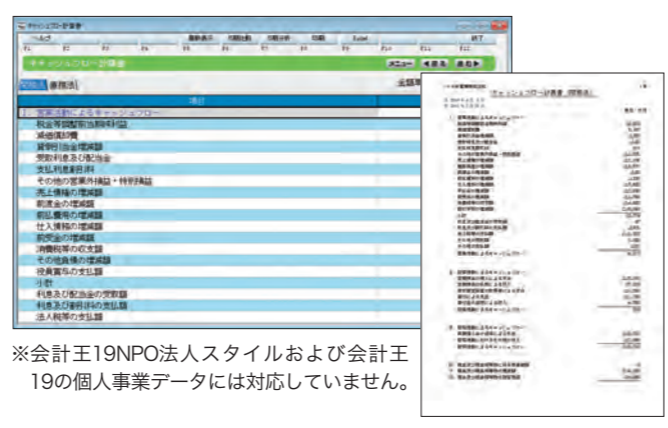

使いやすくなった 基本操作メニュー(ダイレクトメニュー)

これまでよりも直感的でシンプルな表示にリニューアルされました。迷わず操作できるように操作ナビやQ&Aも用意しています。

資産の事業専用割合の 小数点对応

事業専用割合が小数点以下二位までの設定が可能となりました。より現状に即した減価償却額等の計算を行うことができ、各種帳票やExcel、テキストなどに小数点以下を含めて出力できるようになりました。

会計王 PRO 専用の機能が 会計王で使える

※会計王18シリーズから使えるようになりました。

エキスパート仕訳入力
大量の伝票をすばやく入力
コード入力でおコン会計専用機と同様の入力画面です。

キャッシュフロー計算書
資金の動きを的確に把握
キャッシュフロー修正仕訳入力で設定された仕訳形式をもとに金額が自動計算されるため、キャッシュフロー計算書がかんたんに作成できます。

※会計王19NPO法人スタイルおよび会計王19の個人事業データには対応していません。

新しい「会計王」で 働き方改革 しませんか?

ソリマチ
イメージキャラクター
松岡修造

こんな悩みを

- 通帳を見ながら1件1件仕訳入力をするのが大変。入力ミスもよくある。
- 仕訳がわからなくて、調べるだけで時間がかかってしまう。

新機能 新しい「会計王」が解決!

Moneylink 最新のフィンテック技術 AI自動仕訳

銀行や信用金庫、クレジットカード、電子マネーの取引データをまとめて会計王に取り込み、自動で仕訳できます。AI技術で仕訳を予測する自動仕訳機能も搭載しているので、簿記や帳簿に慣れていない方も時間をかけることなくスムーズに仕訳することができます。