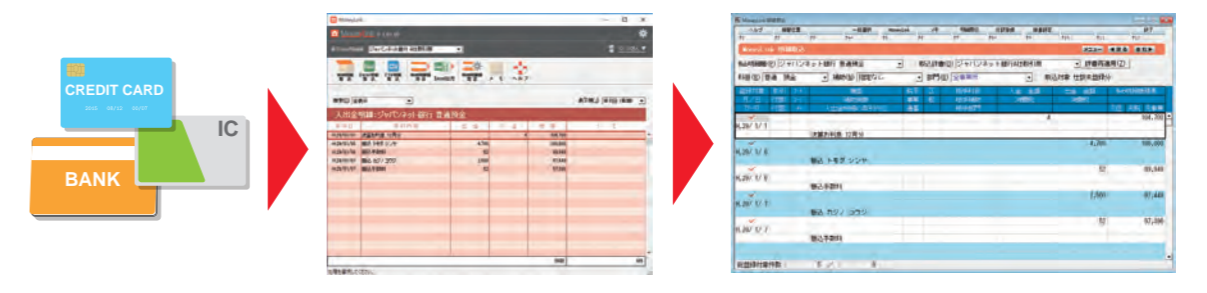

使いやすくなった 基本操作メニュー(ダイレクトメニュー)

これまでよりも直感的でシンプルな表示にリニューアルされました。迷わず操作できるように操作ナビやQ&Aも用意しています。

資産の事業専用割合の 小数点对応

事業専用割合が小数点以下二位までの設定が可能となりました。より現状に即した減価償却額等の計算を行うことができ、各種帳票やExcel、テキストなどに小数点以下を含めて出力できるようになりました。

会計王 PRO 専用の機能が 会計王で使える

※会計王18シリーズから使えるようになりました。

エキスパート仕訳入力
大量の伝票をすばやく入力
コード入力でおコン会計専用機と同様の入力画面です。

キャッシュフロー計算書
資金の動きを的確に把握
キャッシュフロー修正仕訳入力で設定された仕訳形式をもとに金額が自動計算されるため、キャッシュフロー計算書がかんたんに作成できます。

※会計王19NPO法人スタイルおよび会計王19の個人事業データには対応していません。

新しい「会計王」で 働き方改革 しませんか?

ソリマチ
イメージキャラクター
松岡修造

こんな悩みを

- 通帳を見ながら1件1件仕訳入力をするのが大変。入力ミスもよくある。
- 仕訳がわからなくて、調べるだけで時間がかかってしまう。

新機能 新しい「会計王」が解決!

Moneylink 最新のフィンテック技術 AI自動仕訳

銀行や信用金庫、クレジットカード、電子マネーの取引データをまとめて会計王に取り込み、自動で仕訳できます。AI技術で仕訳を予測する自動仕訳機能も搭載しているので、簿記や帳簿に慣れていない方も時間をかけることなくスムーズに仕訳することができます。

無料
ご利用いただけます

全国約**99%**
の金融機関等に対応

新製品へのバージョンアップをご検討いただきますよう、お願い申し上げます。

詳しくは中面をご覧ください

新しい「会計王」がお客様の悩みを解消

お客様の生産性向上に役立つ会計王19シリーズ新機能のご紹介

お客様満足度

No.1
業務ソフト