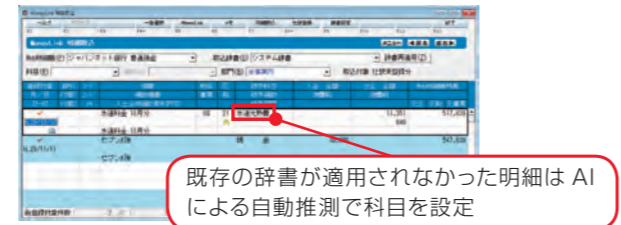

対象製品

会計王・会計王 PRO・
会計王 NPO法人スタイル・
会計王 介護事業所スタイル

2017年8月 株式会社プラグ調べ「業務ソフトに関する調査」

Moneylink 最新のフィンテック技術 AI自動仕訳

無料
ご利用いただけます

全国約99%
の金融機関等に対応

こんなお悩みございませんか？

電子マネーやカード、金融機関の取引が多くて、明細を1件1件見ながら仕訳入力するのが大変

通帳やクレジットカードなどのデータがそのまま仕訳に

MoneyLinkを使えば、銀行や信用金庫、クレジットカード、電子マネーの取引データをまとめて会計王に取り込み、自動で仕訳できます。

こんな使い方も！

「Excel 明細取込」を使った便利な活用方法

現金出納帳、売上帳、経費帳などのExcelデータをMoneyLinkに取り込み、自動仕訳することができます。

どの科目を使うのかなど、仕訳の仕方がわからなくて調べるだけで時間がかかってしまう

ビッグデータで仕訳を予測

AI自動仕訳機能を搭載しました。AIによる自動推測で科目を設定することができるので、簿記や帳簿に慣れていない方も時間をかけることなくスムーズに仕訳することができます。

既存の辞書が適用されなかった明細はAIによる自動推測で科目を設定

Webで取引明細を確認しようとしたら、照会期間が終わっていた

パソコンを起動するだけで自動で明細を取得

自動明細取込機能があるので、照会期間が短い金融機関をご利用の場合でも取り込み忘れがなく安心です。